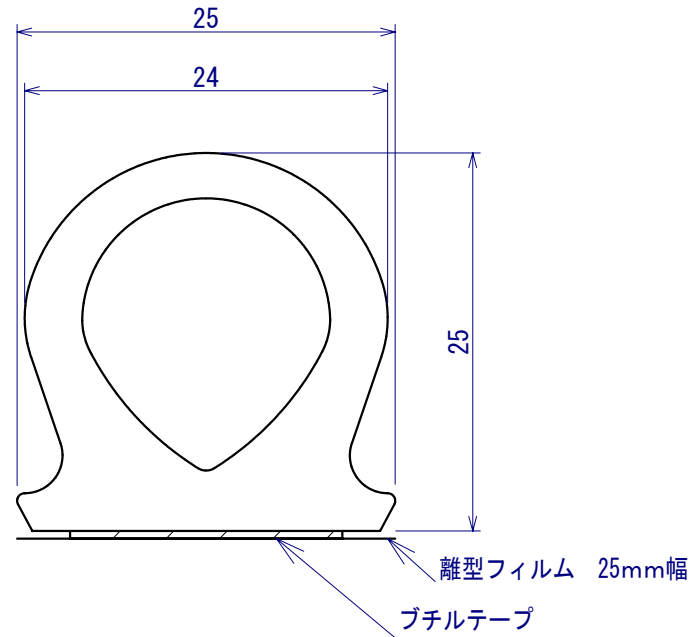

材質	CRゴムスポンジ		
硬さ	25	色調	黒

クロロプレンスポンジガasket CS-81

転載・複製禁止