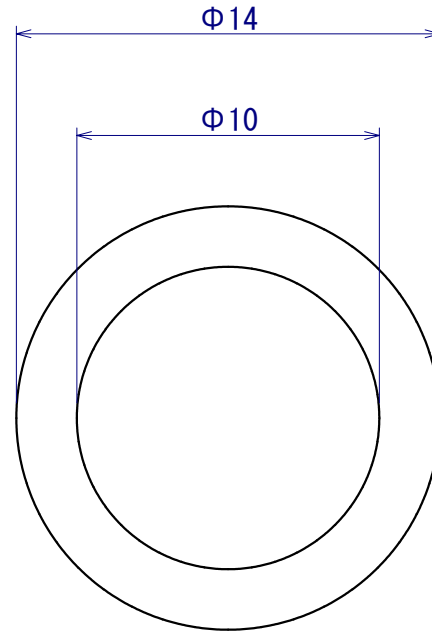

材質	EPDMスポンジ		
硬さ	20	色調	黒

EPDMスポンジガスケット AT-10S略図

転載・複製禁止