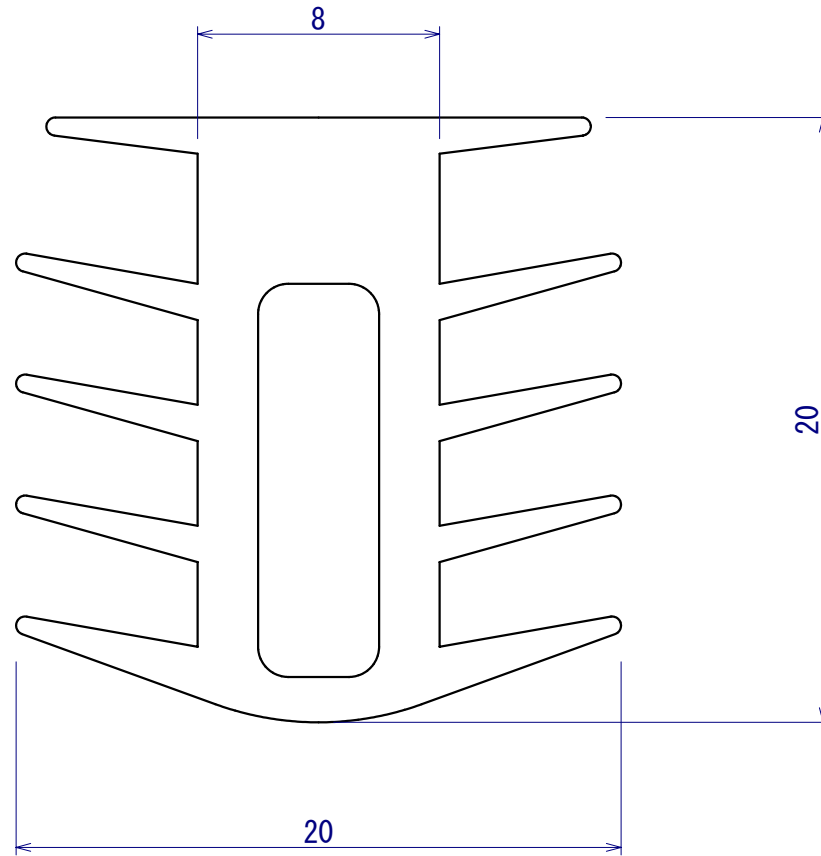

材質	EPDMソリッド		
硬さ	65	色調	黒

クサビ型2次ガスケット KG-15 略図

転載・複製禁止