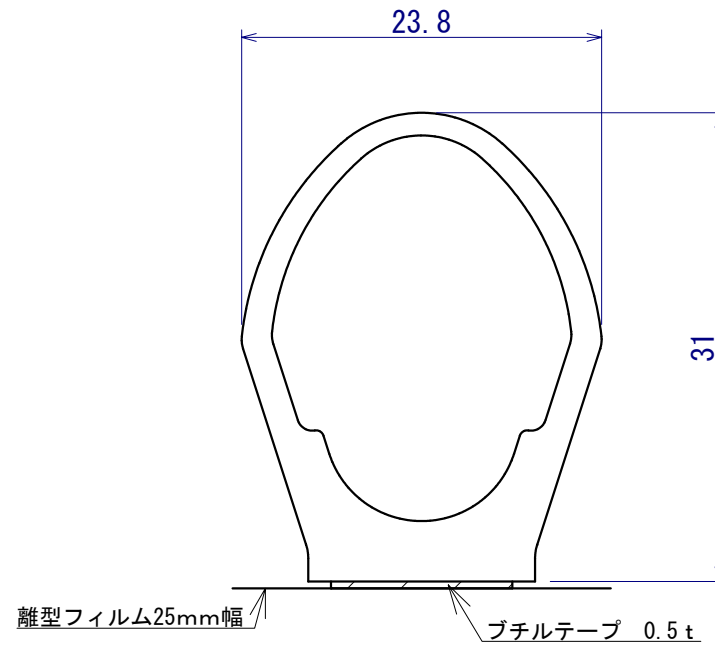

材質	EPDMスポンジ		
硬さ	30	色調	黒

Gロック EX-20略図

転載・複製禁止