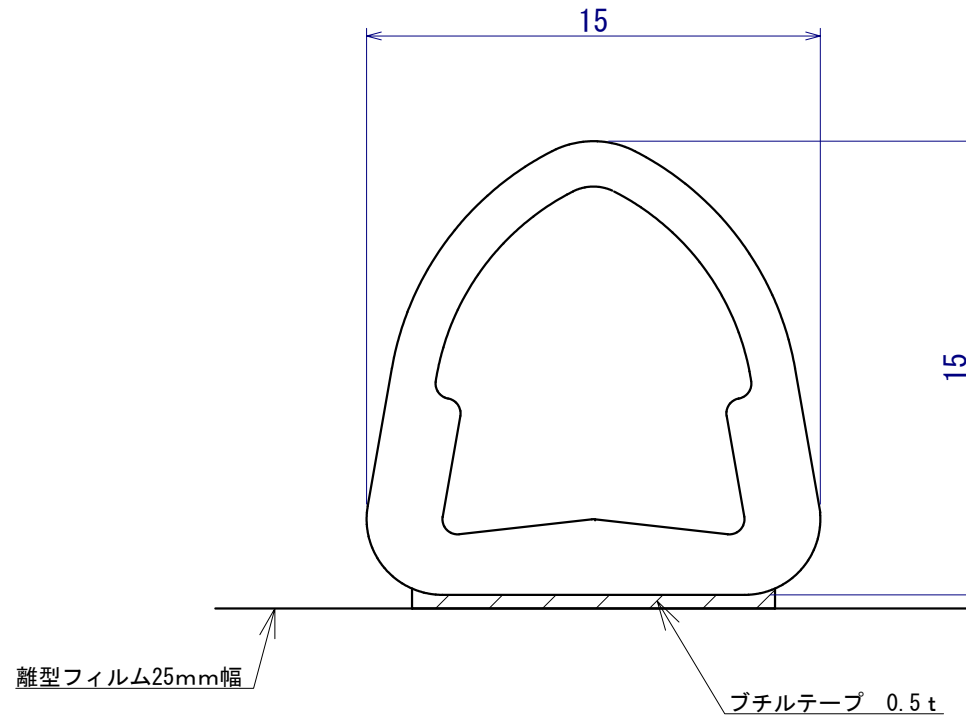

材質	EPDMスポンジ		
硬さ	30	色調	黒

Gロック EX-10略図

転載・複製禁止