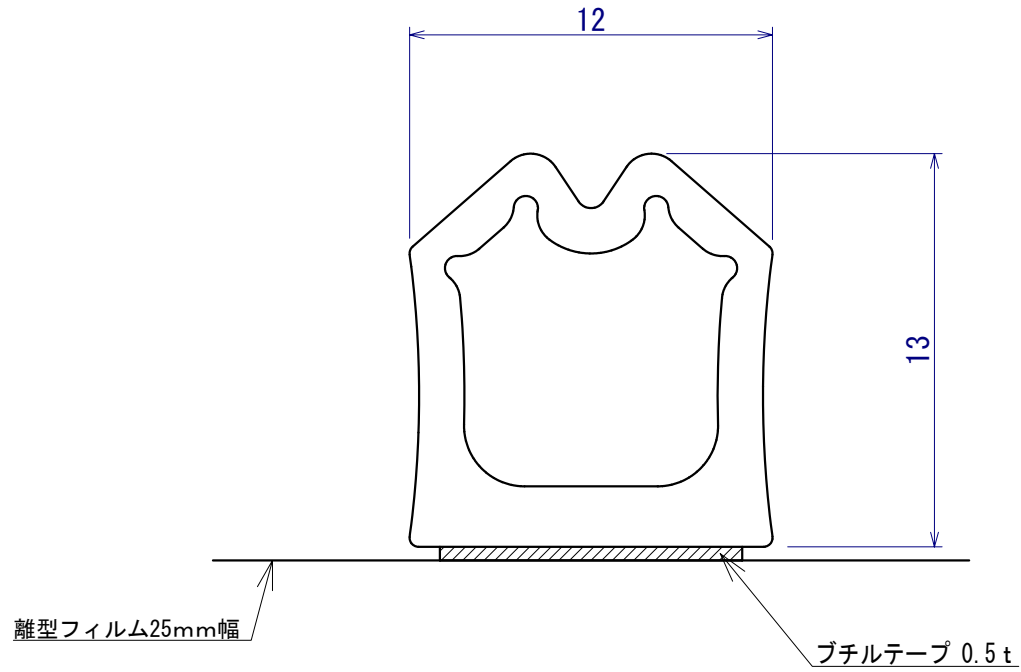

材質	EPDMソリッド		
硬さ	60	色調	黒

Gロック WR-10略図

転載・複製禁止