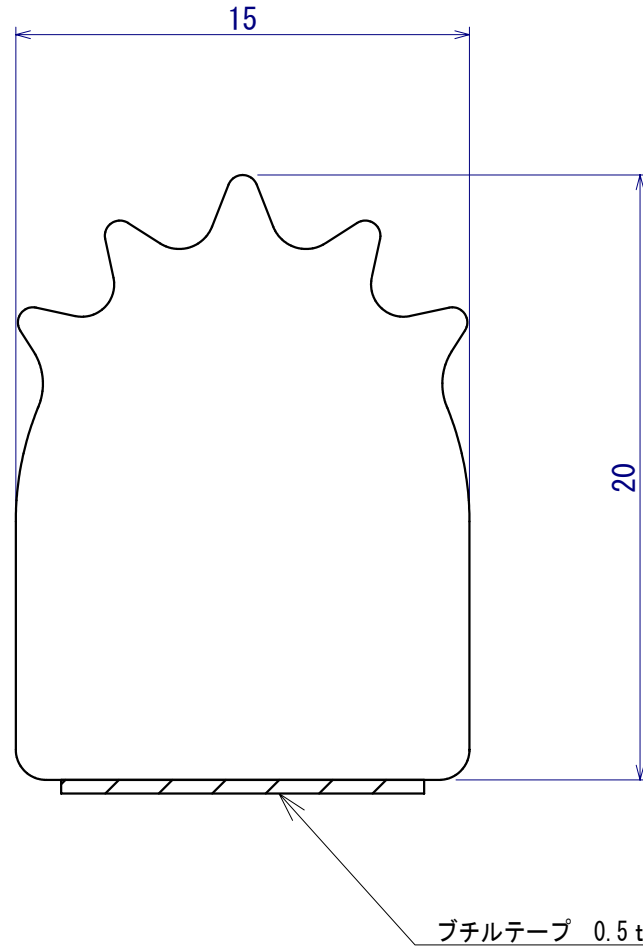

材質	EPDMスポンジ		
硬さ	5	色調	黒

Gロック EX-15Tスター略図

転載・複製禁止