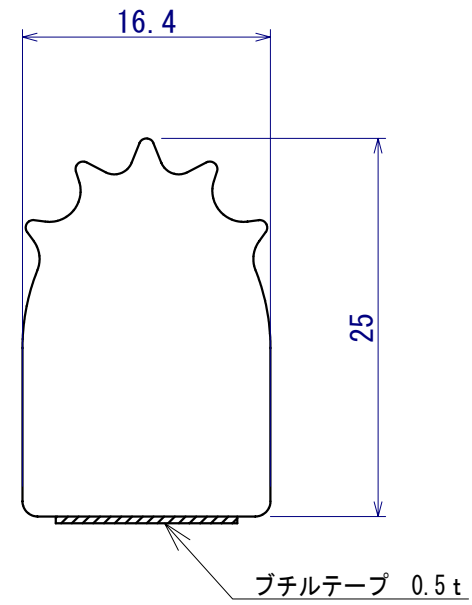

材質	EPDMスポンジ		
硬さ	5	色調	黒

Gロック EX-20Tスター

転載・複製禁止