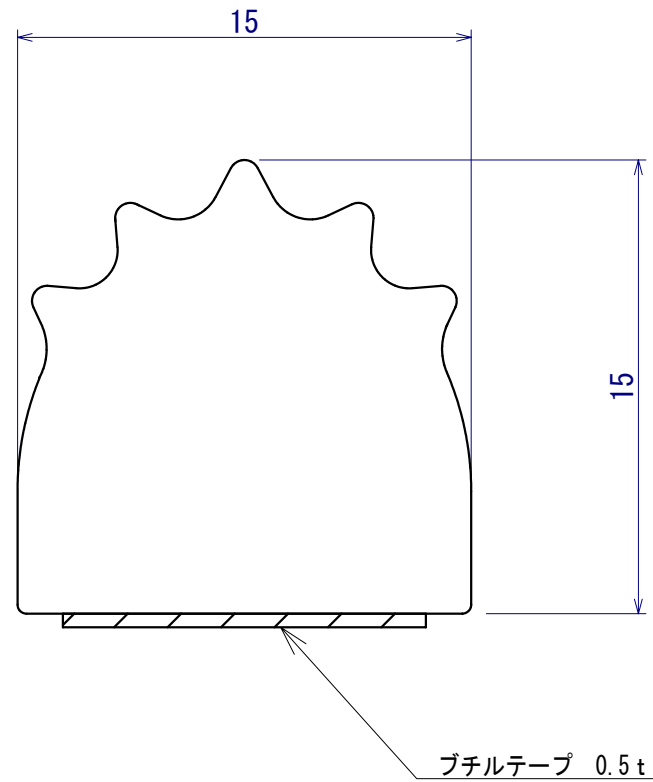

材質	EPDMスポンジ		
硬さ	5	色調	黒

Gロック EX-10Tスター略図

転載・複製禁止