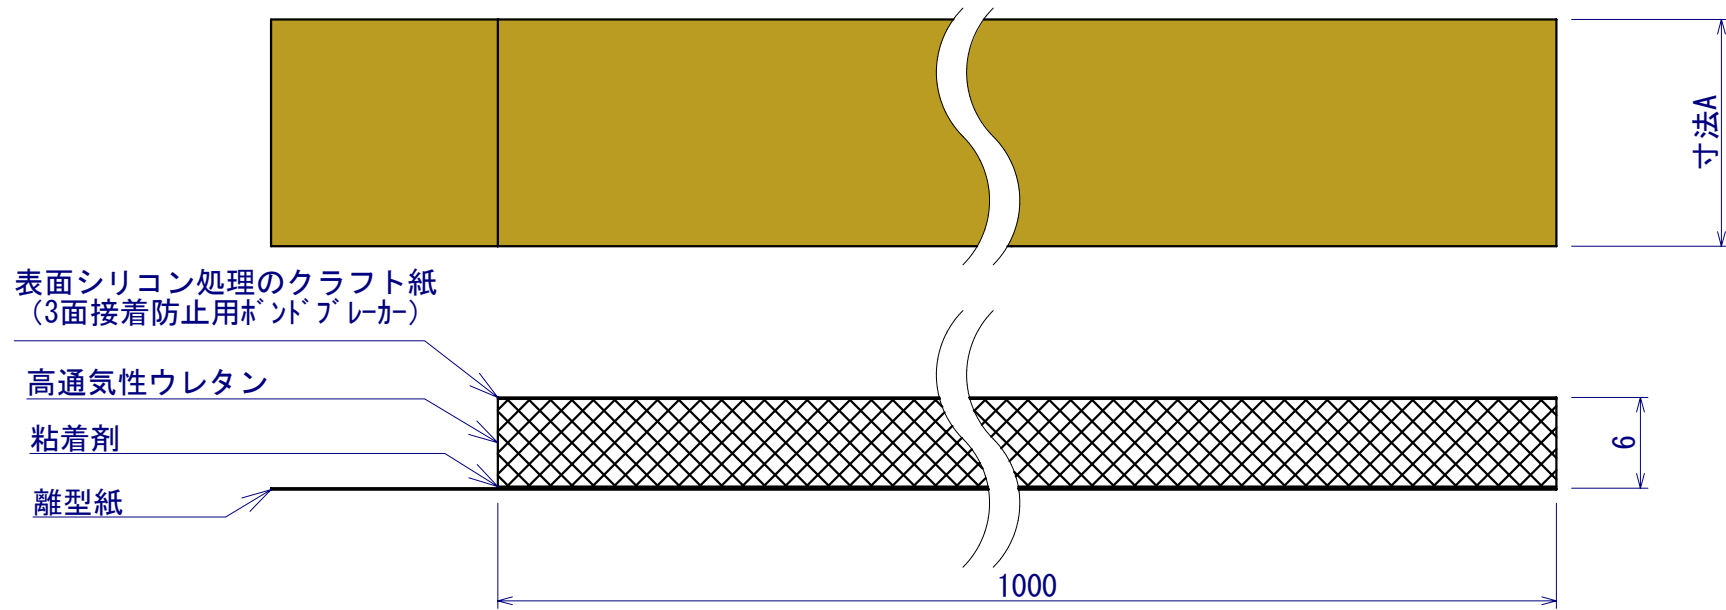

材質	ポリウレタンフォーム/クラフト紙		
硬さ		色調	黒

トオル君BT略図

寸法A
BT-15 (15mm目地用) 13mm
BT-20 (20mm目地用) 18mm

転載・複製禁止