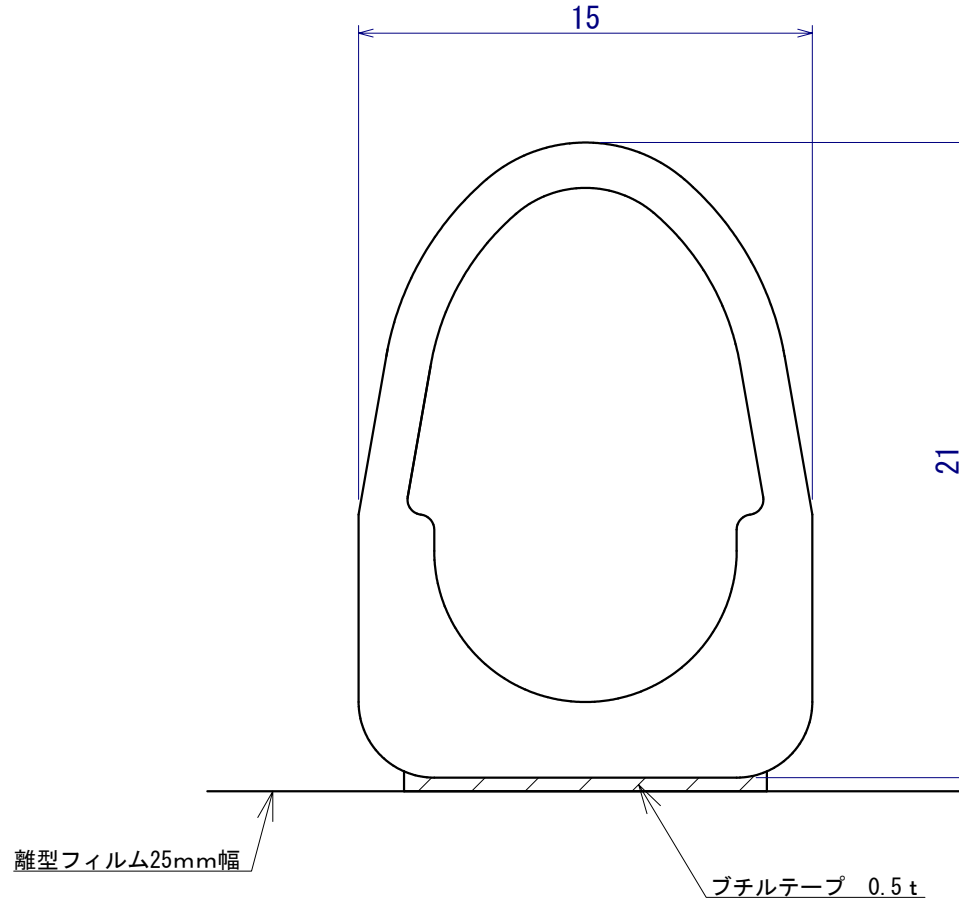

材質	EPDMスポンジ		
硬さ	30	色調	黒

Gロック EX-15略図

転載・複製禁止