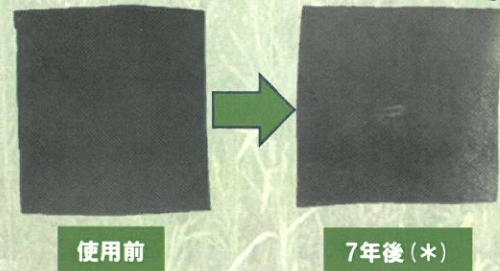

はえんシート RS

特長 ① 高い遮光性

遮光率99.51%以上になると、雑草が成長できない照度(500ルクス未満)となります。遮光率が高くなると、照度は更に低くなり、雑草の成長をより抑える効果があります。弊社、はえんシートRSは、遮光率99.9%以上あり、非常に高い遮光率を有しているため優れた防草性能を発揮します。

特長 ② 優れた耐候性

暴露施工は太陽光に長時間さらされる為、紫外線の劣化が起こり易くなります。はえんシート RSは、耐候性に優れたPET樹脂(ポリエステル繊維)を使用することにより、暴露施工でも十分な効果が期待できます。

	はえんシート RS
耐用年数(暴露)	7~10年
耐用年数(砂利下)	半永久

*狙い値であり、保証値ではありません。

* 7年間暴露 やや変色してるが、全く劣化はしていない。

豆知識

PET繊維(ポリエステル繊維)は、加水分解するから耐久性が弱い?

強酸や強アルカリを入れても、かなり高い温度まで加熱しない限り、目に見えるほどの加水分解はなかなか起こりません。よって生活圏の中で使用するには、十分な強度、耐久性があるという事になります。

特長 ③ 驚異の軽さ

50m²で8kg未満と言う軽さを実現し、扱いやすく施工性が非常に優れています。非常に軽いため、女性にも扱いやすい重さでありながら、優れた防草性能を発揮します。

片手で
軽々

製品の仕様

- シートサイズ : 1m×50m巻(7.5kg)、2m×50m巻(15kg)
- 4φコの字ピン : 20cm、30cm (1ケース 300本入り)
- シートグリップワッシャー : 1ケース 100枚入り