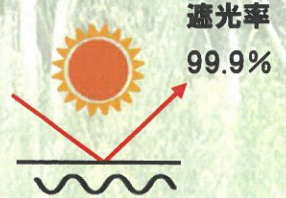

はえんシート RS

特長 ① 高い遮光性

遮光率99.51%以上になると、雑草が成長できない照度(500ルクス未満)となります。遮光率が高くなると、照度は更に低くなり、雑草の成長をより抑える効果があります。弊社、はえんシートRSは、遮光率99.9%以上あり、非常に高い遮光率を有しているため優れた防草性能を発揮します。

特長 ② 優れた耐候性

暴露施工は太陽光に長時間さらされる為、紫外線の劣化が起こり易くなります。はえんシート RSは、耐候性に優れたPET樹脂(ポリエステル繊維)を使用することにより、暴露施工でも十分な効果が期待できます。

	はえんシート RS
耐用年数(暴露)	7~10年
耐用年数(砂利下)	半永久

*狙い値であり、保証値ではありません。

* 7年間暴露 やや変色してるが、全く劣化はしていない。

豆知識

PET繊維(ポリエステル繊維)は、加水分解するから耐久性が弱い?

強酸や強アルカリを入れても、かなり高い温度まで加熱しない限り、目に見えるほどの加水分解はなかなか起こりません。よって生活圏の中で使用するには、十分な強度、耐久性があるという事になります。

特長 ③ 驚異の軽さ

50m²で8kg未満と言う軽さを実現し、扱いやすく施工性が非常に優れています。非常に軽いため、女性にも扱いやすい重さでありながら、優れた防草性能を発揮します。

片手で
軽々

製品の仕様

- シートサイズ : 1m×50m巻(7.5kg)、2m×50m巻(15kg)
- 4φコの字ピン : 20cm、30cm (1ケース 300本入り)
- シートグリップワッシャー : 1ケース 100枚入り